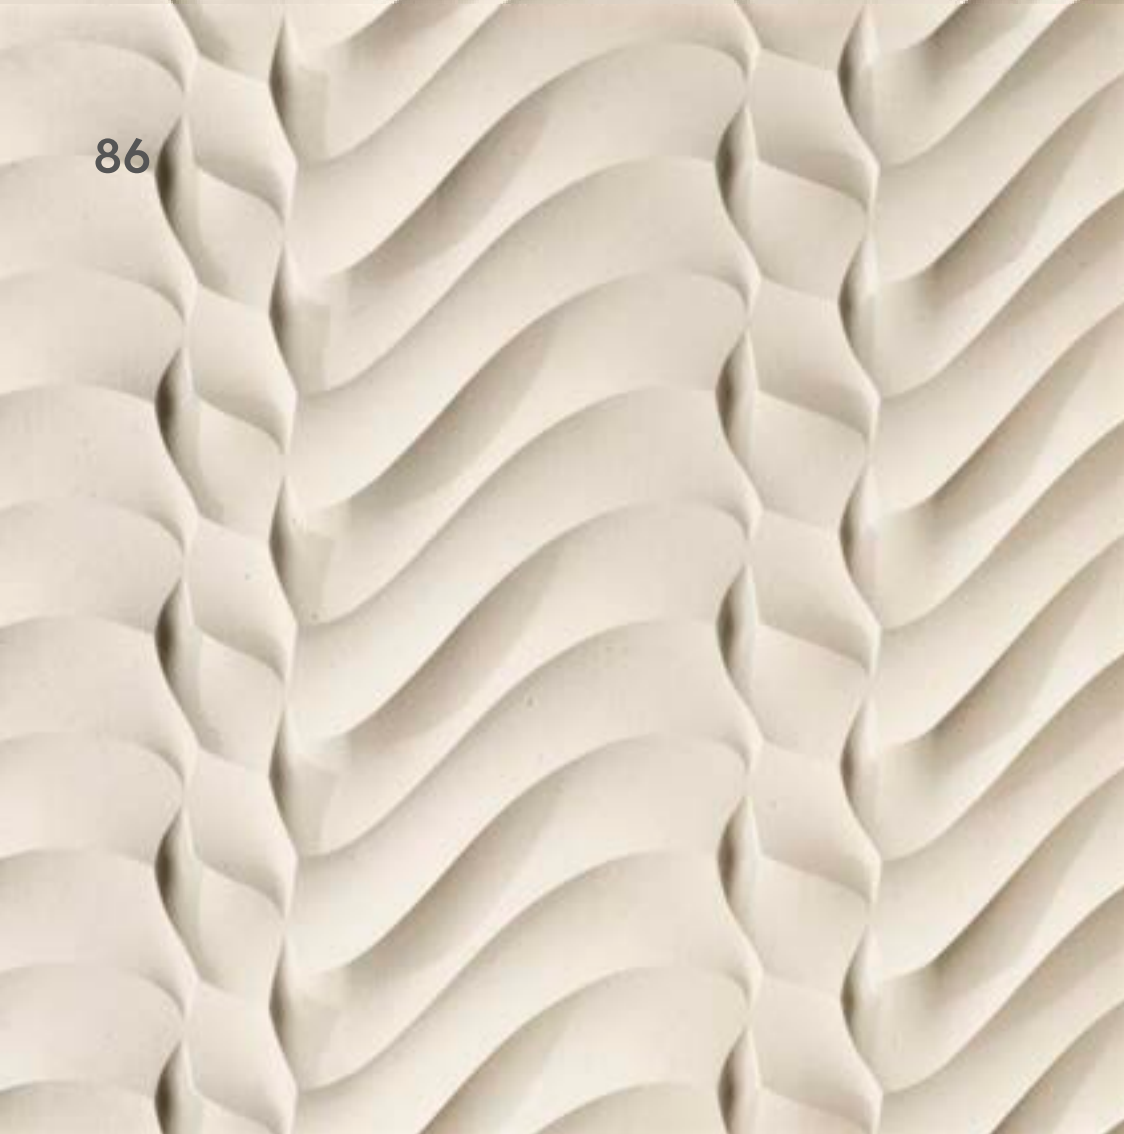

banshee 60 x 60 CM - 24"x 24" COHIBA

kyoto 60 x 60 CM - 24" x 24" BLAZE

kyoto 60 x 60 CM - 24" x 24" COHIBA

marduk 60 x 60 CM - 24"x 24" BLAZE

marduk 60 x 60 CM - 24"x 24" SHADE

marduk 30,5 x 60 CM - 12"x 24" BLAZE