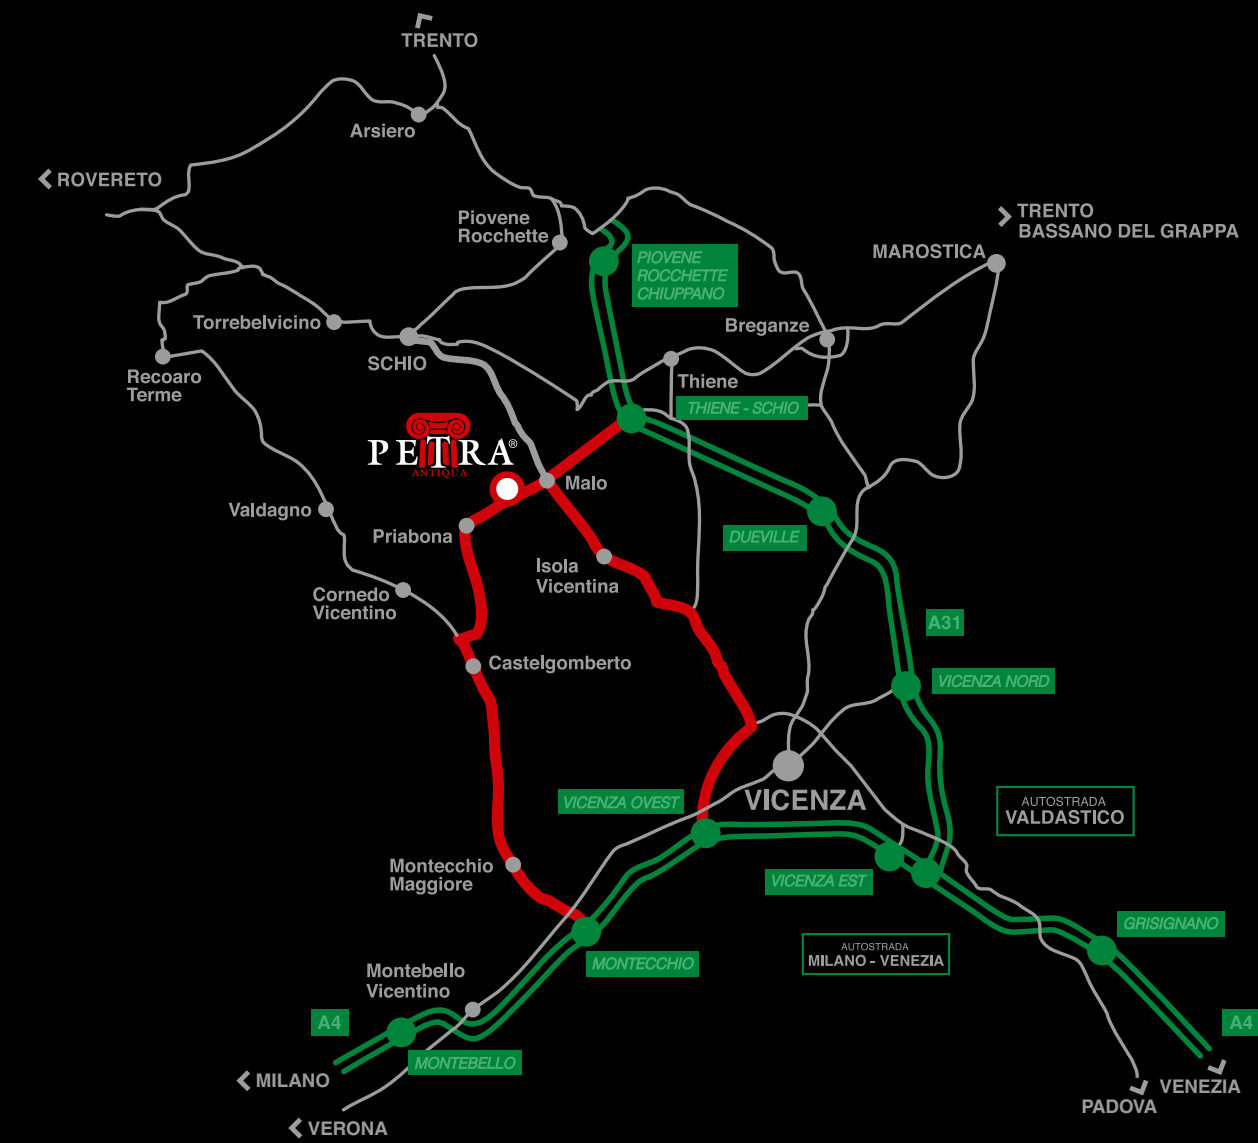

ysope
30,5 x 60 CM
BLAZE
12"x 24"
BLAZE

ikran
30,5 x 60 CM
BLAZE
12"x 24"
BLAZE

— S.S. - STRADA STATALE

== AUTOSTRADA

AVVERTENZE

Nella continua ricerca di miglioramenti tecnici e funzionali, PETRA ANTIQUA srl si riserva il diritto di apportare modifiche anche sostanziali ai propri prodotti, che potranno essere effettuate senza preavviso. I colori delle riproduzioni fotografiche sono da intendersi a titolo indicativo e non sono impegnative per PETRA ANTIQUA srl. Il presente catalogo è tutelato dalla legge sui diritti d'autore (legge 22/04/1941 n.633 e dalla legge 14/12/1942 n.1485). Di esso è proibita ogni riproduzione totale o anche parziale.

AVERTISSEMENTS

Dans le cadre d'une recherche continue d'améliorations techniques et fonctionnelles, PETRA ANTIQUA srl se réserve le droit d'apporter des modifications mêmes substantielles à ses produits, qui pourront être effectuées sans préavis. Les couleurs des reproductions photographiques doivent être considérées à titre indicatif et ne sont pas contraignantes pour PETRA ANTIQUA srl. Le présent catalogue est protégé par la loi sur les droits d'auteur (loi 22/04/1941 n.633 et par la loi 14/12/1942 n.1485). La reproduction totale ou même partielle de celui-ci est strictement interdite.

DIRECTIONS

In the interests of ongoing research aimed at improving technical features and product performance, PETRA ANTIQUA srl reserves the right to alter, even substantially, its products without prior notification. The colours of the photographic reproductions are purely indicative and are not to be considered binding in any way. This catalogue is safeguarded by copyright law (law n. 633 of 22/04/1941 and law n. 1485 of 14/12/1942) and as such it is strictly prohibited to reproduce or copy either in full or partially any of the contents herein.

HINWEISE

PETRA ANTIQUA srl behält sich vor, zwecks technischer oder funktioneller Produktverbesserungen, auch wesentliche Abänderungen der Produkte ohne Vorwarnung durchzuführen. Es wird ausdrücklich keine Gewähr für Übereinstimmung auf Farben der Bilder mit den Originalen geleistet. Dieser Katalog unterliegt den gesetzlichen Bestimmungen des Urheberrechtes (Gesetz 22/04/1941 Nr.633 und 14/12/1942 Nr.1485). Die auch teilweise Vervielfältigung des vorliegenden Katalogs ist untersagt.