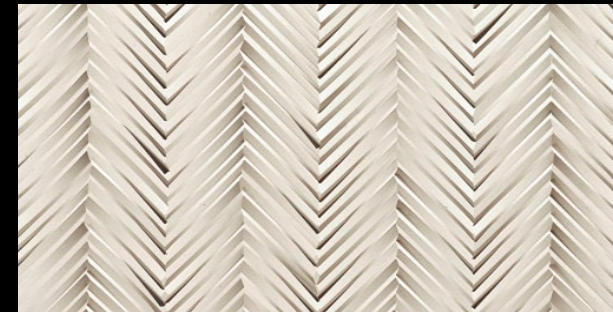

marduk
30,5 x 60 CM
BLAZE
12"x 24"
BLAZE

isengard
30,5 x 60 CM
BLAZE
12"x 24"
BLAZE

kariota
30,5 x 60 CM
BLAZE
12"x 24"
BLAZE

giunko
30,5 x 60 CM
BLAZE
12"x 24"
BLAZE

bark
30,5 x 60 CM
BLAZE
12"x 24"
BLAZE