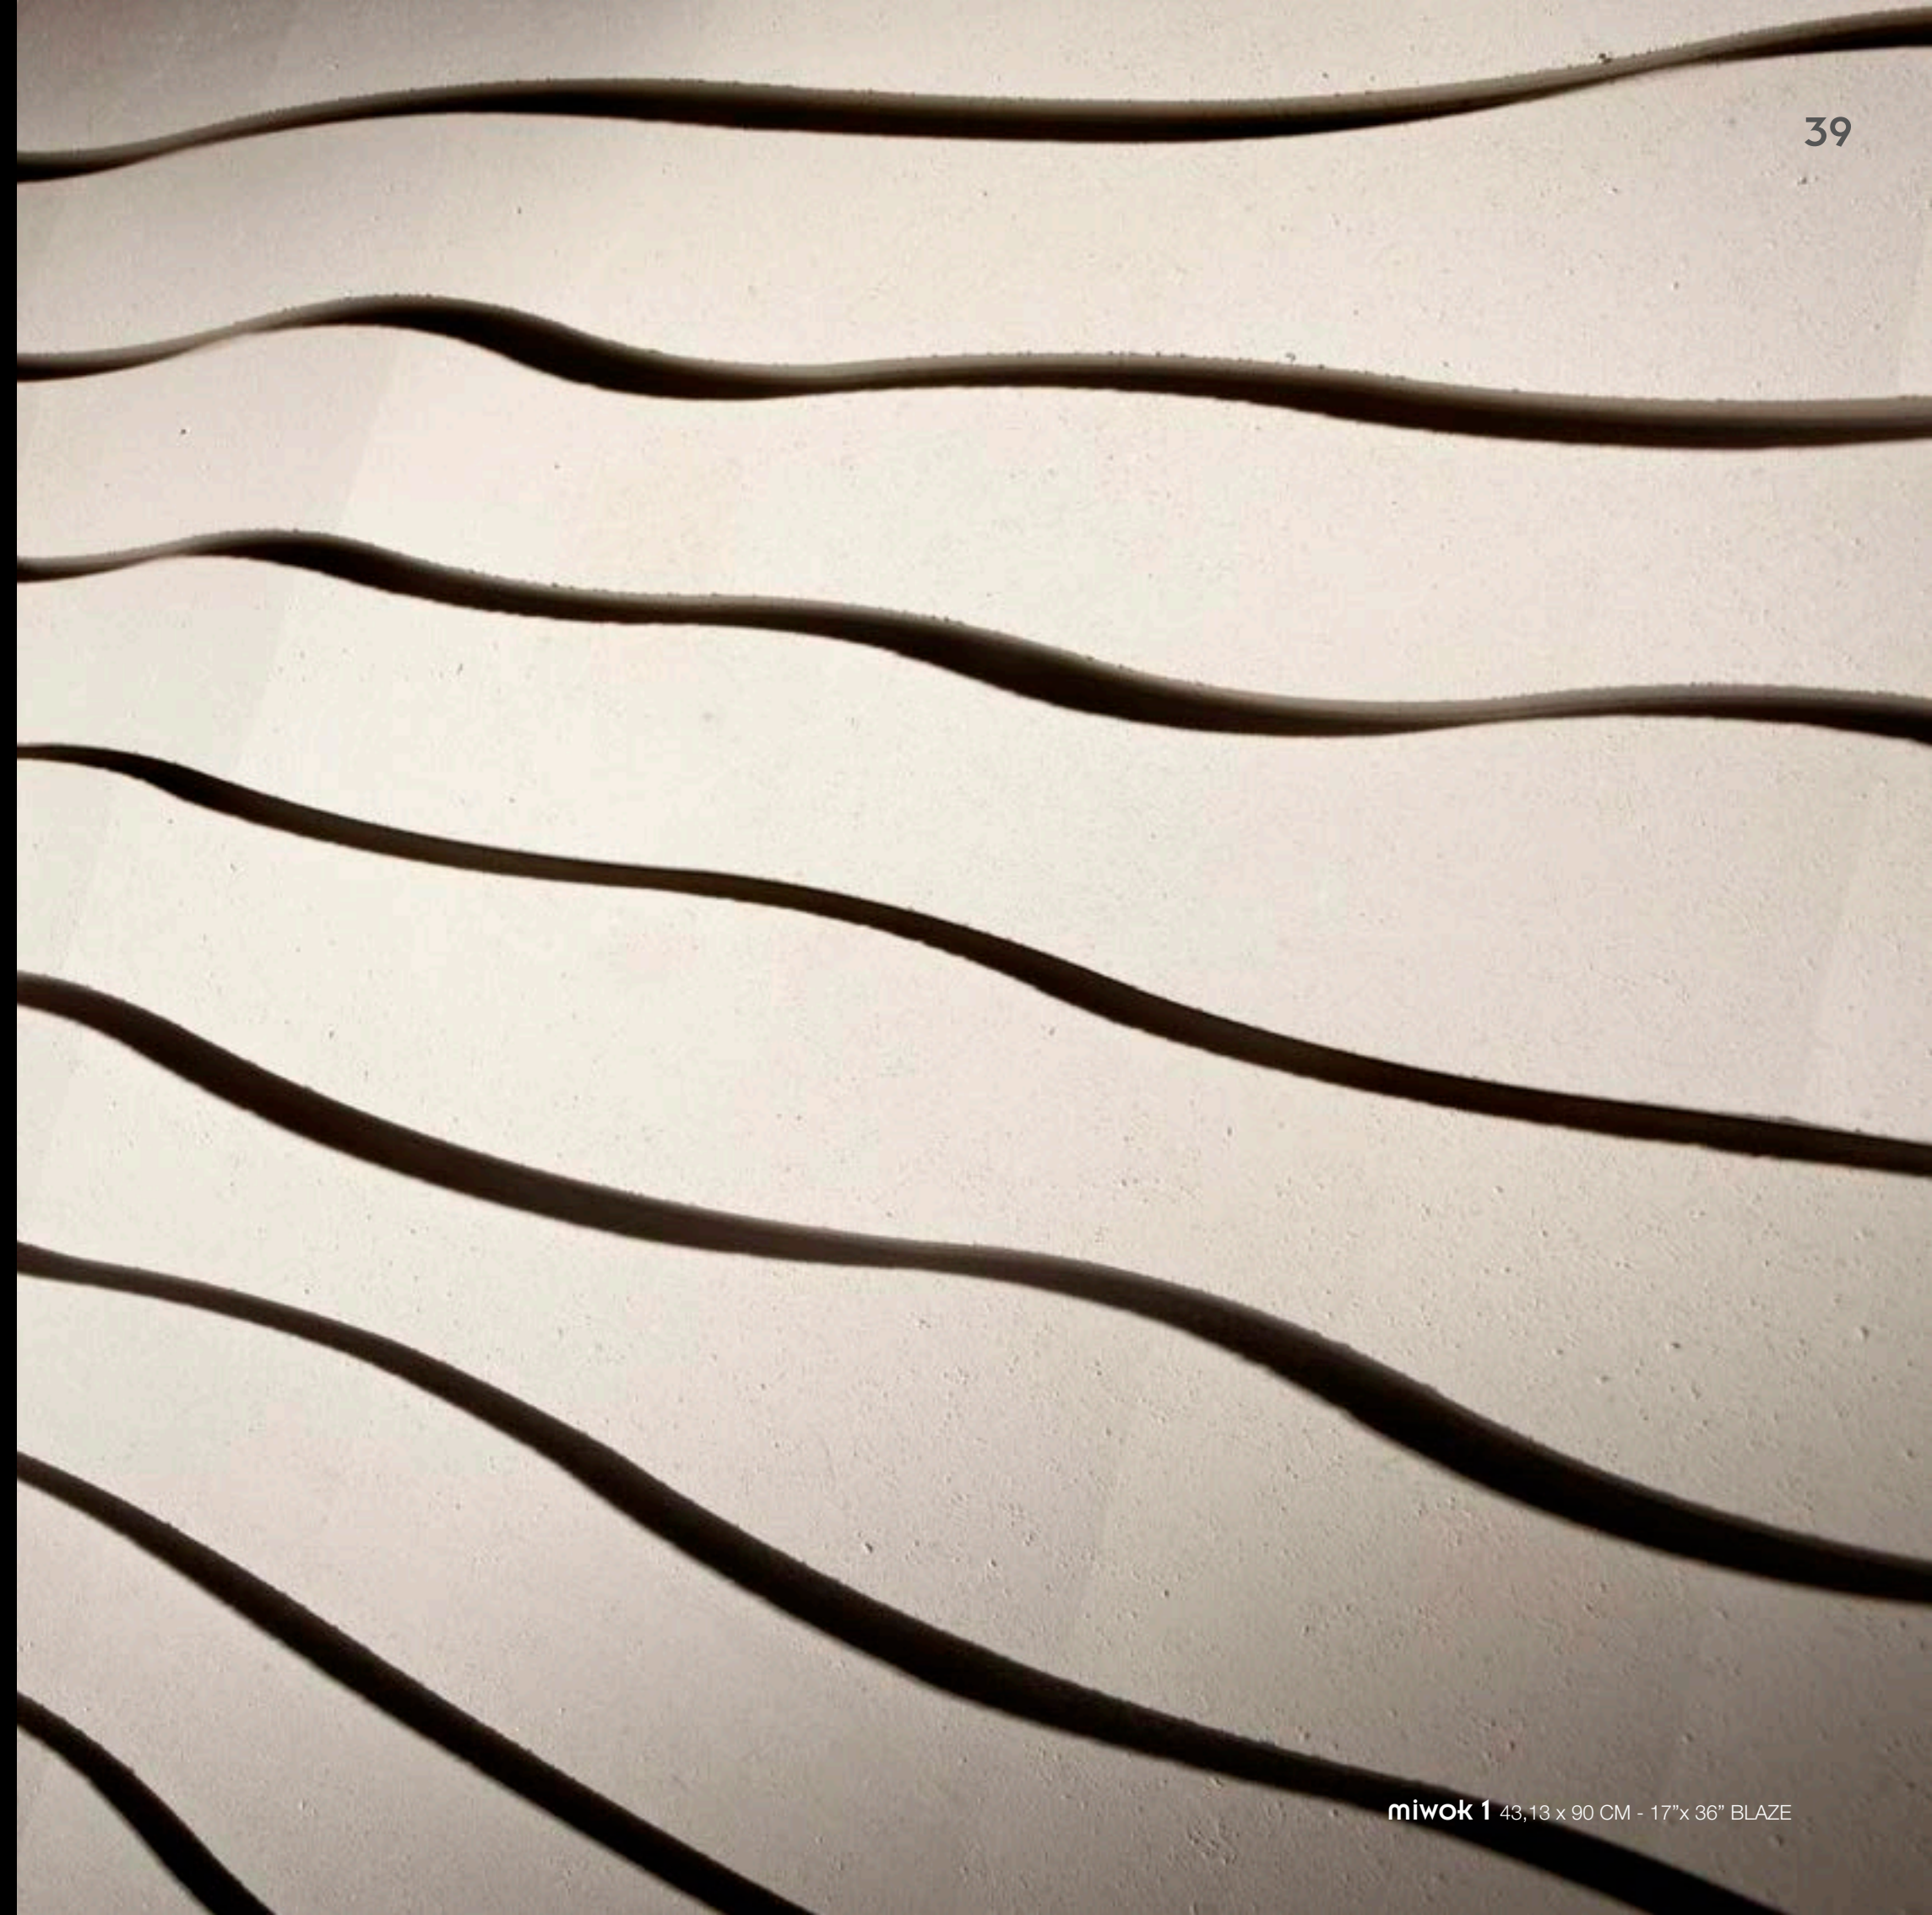

miwok 1 43,13 x 90 CM - 17"x 36" BLAZE